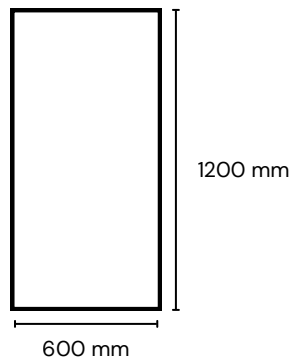

### Características generales

- Porcelanato Esmaltado
- Medida: 600x1200mm
- Acabado: Lapato (Semi Brillo)
- Destonalización: V4
- Caras: 6
- Resistente a químicos
- Uso: Piso o Muro
- Interior o Exterior Techado

### Aluminium

600 x 1200 mm  
SKU: 117178

### Steel

600 x 1200 mm  
SKU: 117179

### Copper

600 x 1200 mm  
SKU: 117180