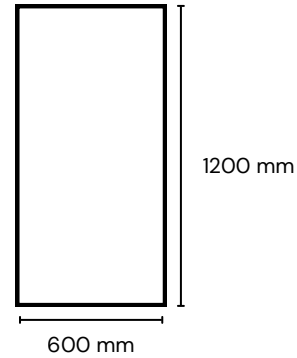

Formato

Aluminium

600 x 1200 mm
SKU: 117178

Steel

600 x 1200 mm
SKU: 117179

Copper

600 x 1200 mm
SKU: 117180