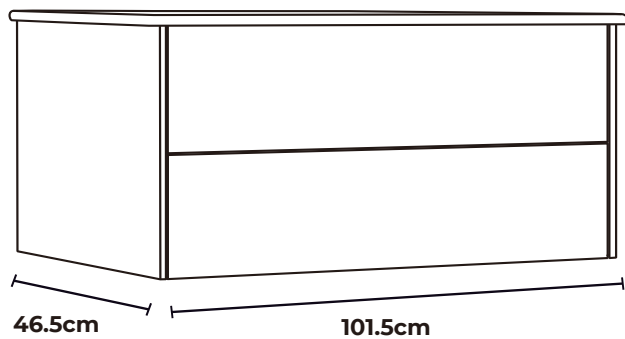

MUEBLE 80 CM

Natural SKU: 117202

Lenga SKU: 117203

LENGA

NATURAL

JACINTA

Mueble Suspendido 2 cajones

GRAFITO