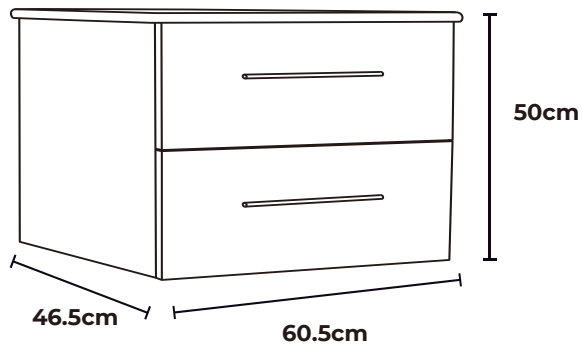

MUEBLE 60 CM

Natural SKU: 117198

Lenga SKU: 117199

AURORA

Mueble Suspendido 2 cajones

MUEBLE 60 CM

Natural SKU: 117200

Lenga SKU: 117201

MUEBLE 80 CM

Natural SKU: 117202

Lenga SKU: 117203

LENGA

NATURAL

JACINTA

Mueble Suspendido 2 cajones

GRAFITO