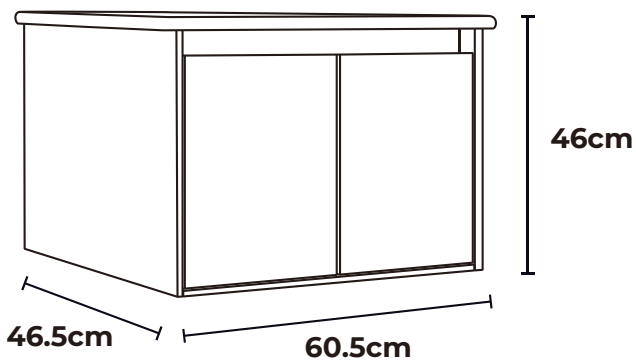

MUEBLE 60 CM

Natural SKU: 117198

Lenga SKU: 117199

AURORA

Mueble Suspendido 2 cajones

MUEBLE 60 CM

Natural SKU: 117200

Lenga SKU: 117201

MUEBLE 80 CM

Natural SKU: 117202

Lenga SKU: 117203

LENGA

NATURAL

JACINTA

Mueble Suspendido 2 cajones

GRAFITO

50cm

MUEBLE 100 CM

Grafito SKU: 117204