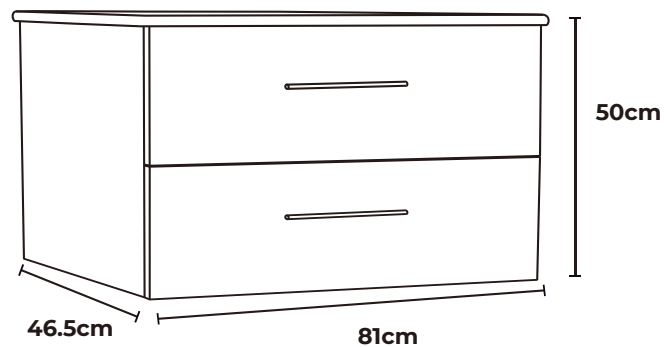

MUEBLE 60 CM

Natural SKU: 117198

Lenga SKU: 117199

AURORA

Mueble Suspendido 2 cajones

MUEBLE 60 CM

Natural SKU: 117200

Lenga SKU: 117201

MUEBLE 80 CM

Natural SKU: 117202

Lenga SKU: 117203

LENGA

NATURAL

JACINTA

Mueble Suspendido 2 cajones

GRAFITO