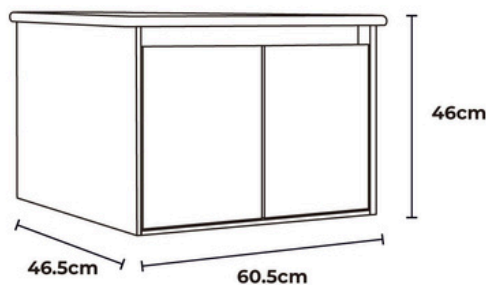

HIDRO 

 URBEN

Mueble Suspendido Rovere 60 cm Mueble de baño

Color Ref: Natural

SKU: 117198

Características generales

- Material: MDF
- Acabado: Melamina Mate
- Puerta con Cierre Suave
- Lavamanos Incluido
- Material de Lavamanos: Porcelana Sanitaria
- Medida del Mueble: 605 x 465 x 460 mm
- Colores Disponibles: Natural y Lenga
- No incluye Grifería ni Complementos

Dimensiones

Natural

SKU: 117198

Lenga

SKU: 117199

Complementos Recomendados

Desagüe

Pop Up
Cromado