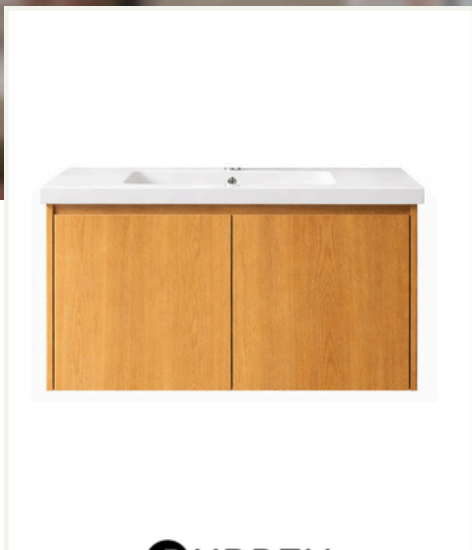

HIDRO 

 URBEN

Mueble Suspendido Rovere 60 cm Mueble de baño

Color Ref: Natural

SKU: 117198

Características generales

- Material: MDF
- Acabado: Melamina Mate
- Puerta con Cierre Suave
- Lavamanos Incluido
- Material de Lavamanos: Porcelana Sanitaria
- Medida del Mueble: 605 x 465 x 460 mm
- Colores Disponibles: Natural y Lenga
- No incluye Grifería ni Complementos

Dimensiones

Natural

SKU: 117198

Lenga

SKU: 117199

Complementos Recomendados

Desagüe

Pop Up
Cromado

Rejilla
Cromado

Pop Up
Negro

Pop Up
Dorado

Sifón

Cromado
Luxury

ABS
Botella