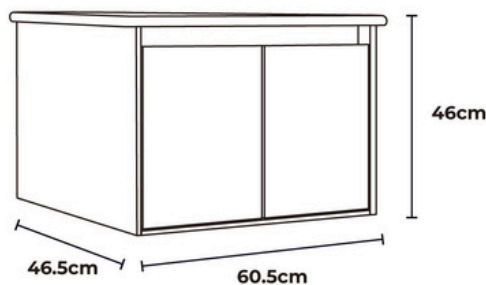

HIDRO 

MULTI COMPANY

 URBEN

Mueble Suspendido Rovere 60 cm Mueble de baño

Color Ref: Lenga

SKU: 117199

Características generales

- Material: MDF
- Acabado: Melamina Mate
- Puerta con Cierre Suave
- Lavamanos Incluido
- Material de Lavamanos: Porcelana Sanitaria
- Medida del Mueble: 605 x 465 x 460 mm
- Colores Disponibles: Natural y Lenga
- No incluye Grifería ni Complementos

Dimensiones

Natural

SKU: 117198

Lenga

SKU: 117199

Complementos Recomendados

Desagüe

Pop Up
Cromado