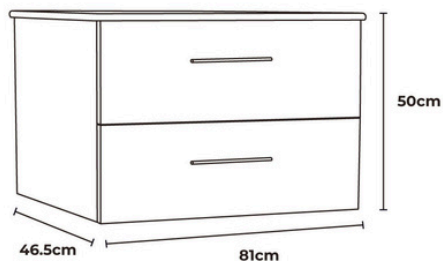

## Características generales

- Material: MDF
- Acabado: Melamina Mate
- Puerta con Cierre Suave
- Lavamanos Incluido
- Material de Lavamanos: Porcelana Sanitaria
- Medidas del Mueble:
  - 605 x 465 x 500 mm
  - 810 x 465 x 500 mm
- Colores Disponibles: Natural y Lenga
- No incluye Grifería ni Complementos

## Dimensiones