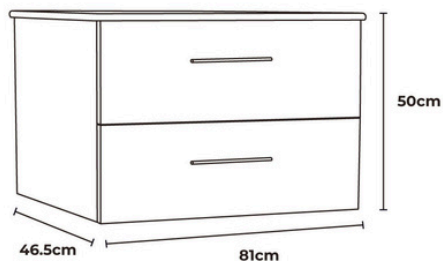

HIDRO 

MULTI COMPANY

 URBEN

Mueble Suspendido Aurora 60 cm Mueble de baño

Color Ref: Lenga

SKU: 117201

Características generales

- Material: MDF
- Acabado: Melamina Mate
- Puerta con Cierre Suave
- Lavamanos Incluido
- Material de Lavamanos: Porcelana Sanitaria
- Medidas del Mueble:
 - 605 x 465 x 500 mm
 - 810 x 465 x 500 mm
- Colores Disponibles: Natural y Lenga
- No incluye Grifería ni Complementos

Dimensiones

Natural

SKU: 117200 Ancho 60 cm

SKU: 117202 Ancho 80 cm

Lenga

SKU: 117201 Ancho 60 cm

SKU: 117203 Ancho 80 cm

Complementos Recomendados