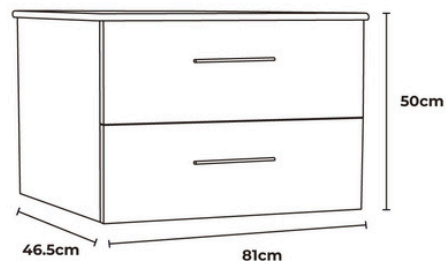

### Características generales

- Material: MDF
- Acabado: Melamina Mate
- Puerta con Cierre Suave
- Lavamanos Incluido
- Material de Lavamanos: Porcelana Sanitaria
- Medidas del Mueble:
  - 605 x 465 x 500 mm
  - 810 x 465 x 500 mm
- Colores Disponibles: Natural y Lenga
- No incluye Grifería ni Complementos

### Dimensiones