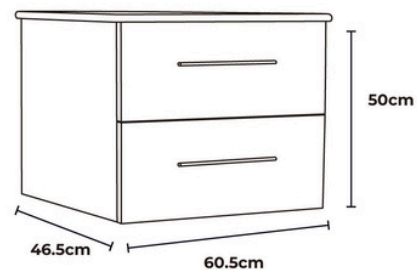

### Características generales

- Material: MDF
- Acabado: Melamina Mate
- Puerta con Cierre Suave
- Lavamanos Incluido
- Material de Lavamanos: Porcelana Sanitaria
- Medidas del Mueble:
  - 605 x 465 x 500 mm
  - 810 x 465 x 500 mm
- Colores Disponibles: Natural y Lenga
- No incluye Grifería ni Complementos

### Dimensiones