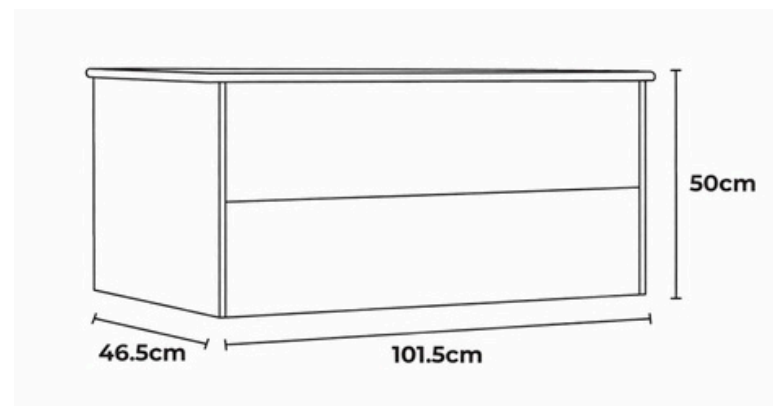

### Características generales

- Material: MDF
- Acabado: Melamina Mate
- 2 Cajones con Cierre Suave
- 1 Lavamanos Incluido
- Material de Lavamanos: Porcelana Sanitaria
- Medida del Mueble: 1015x 465 x 500 mm
- Color Disponible: Gris Grafito
- No incluye Grifería ni Complementos

### Dimensiones