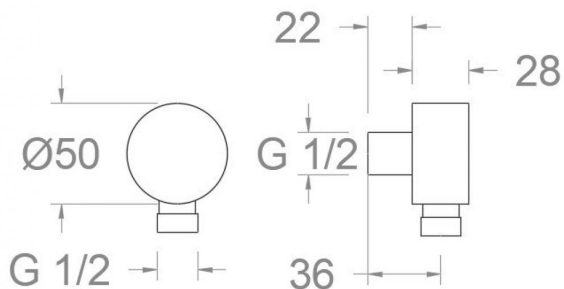

Ensayos

- Ensayos de corrosión según las exigencias de la Norma Europea EN 248.